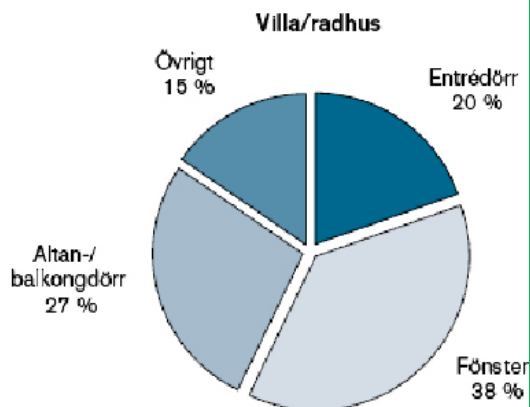

Ingångsväg för gärningspersonerna vid bostadsinbrott, åren 2005–2007. Antal villa/radhus är 554.

Källa: Brå, polisanmälningar.

De 9 villainbrotten som har begåtts på vårt område har alla utom ett varit från trädgårdssidan. Inbrottet som begicks från framsidan ligger så att Västersjögatan är väl synlig från baksidan av huset.